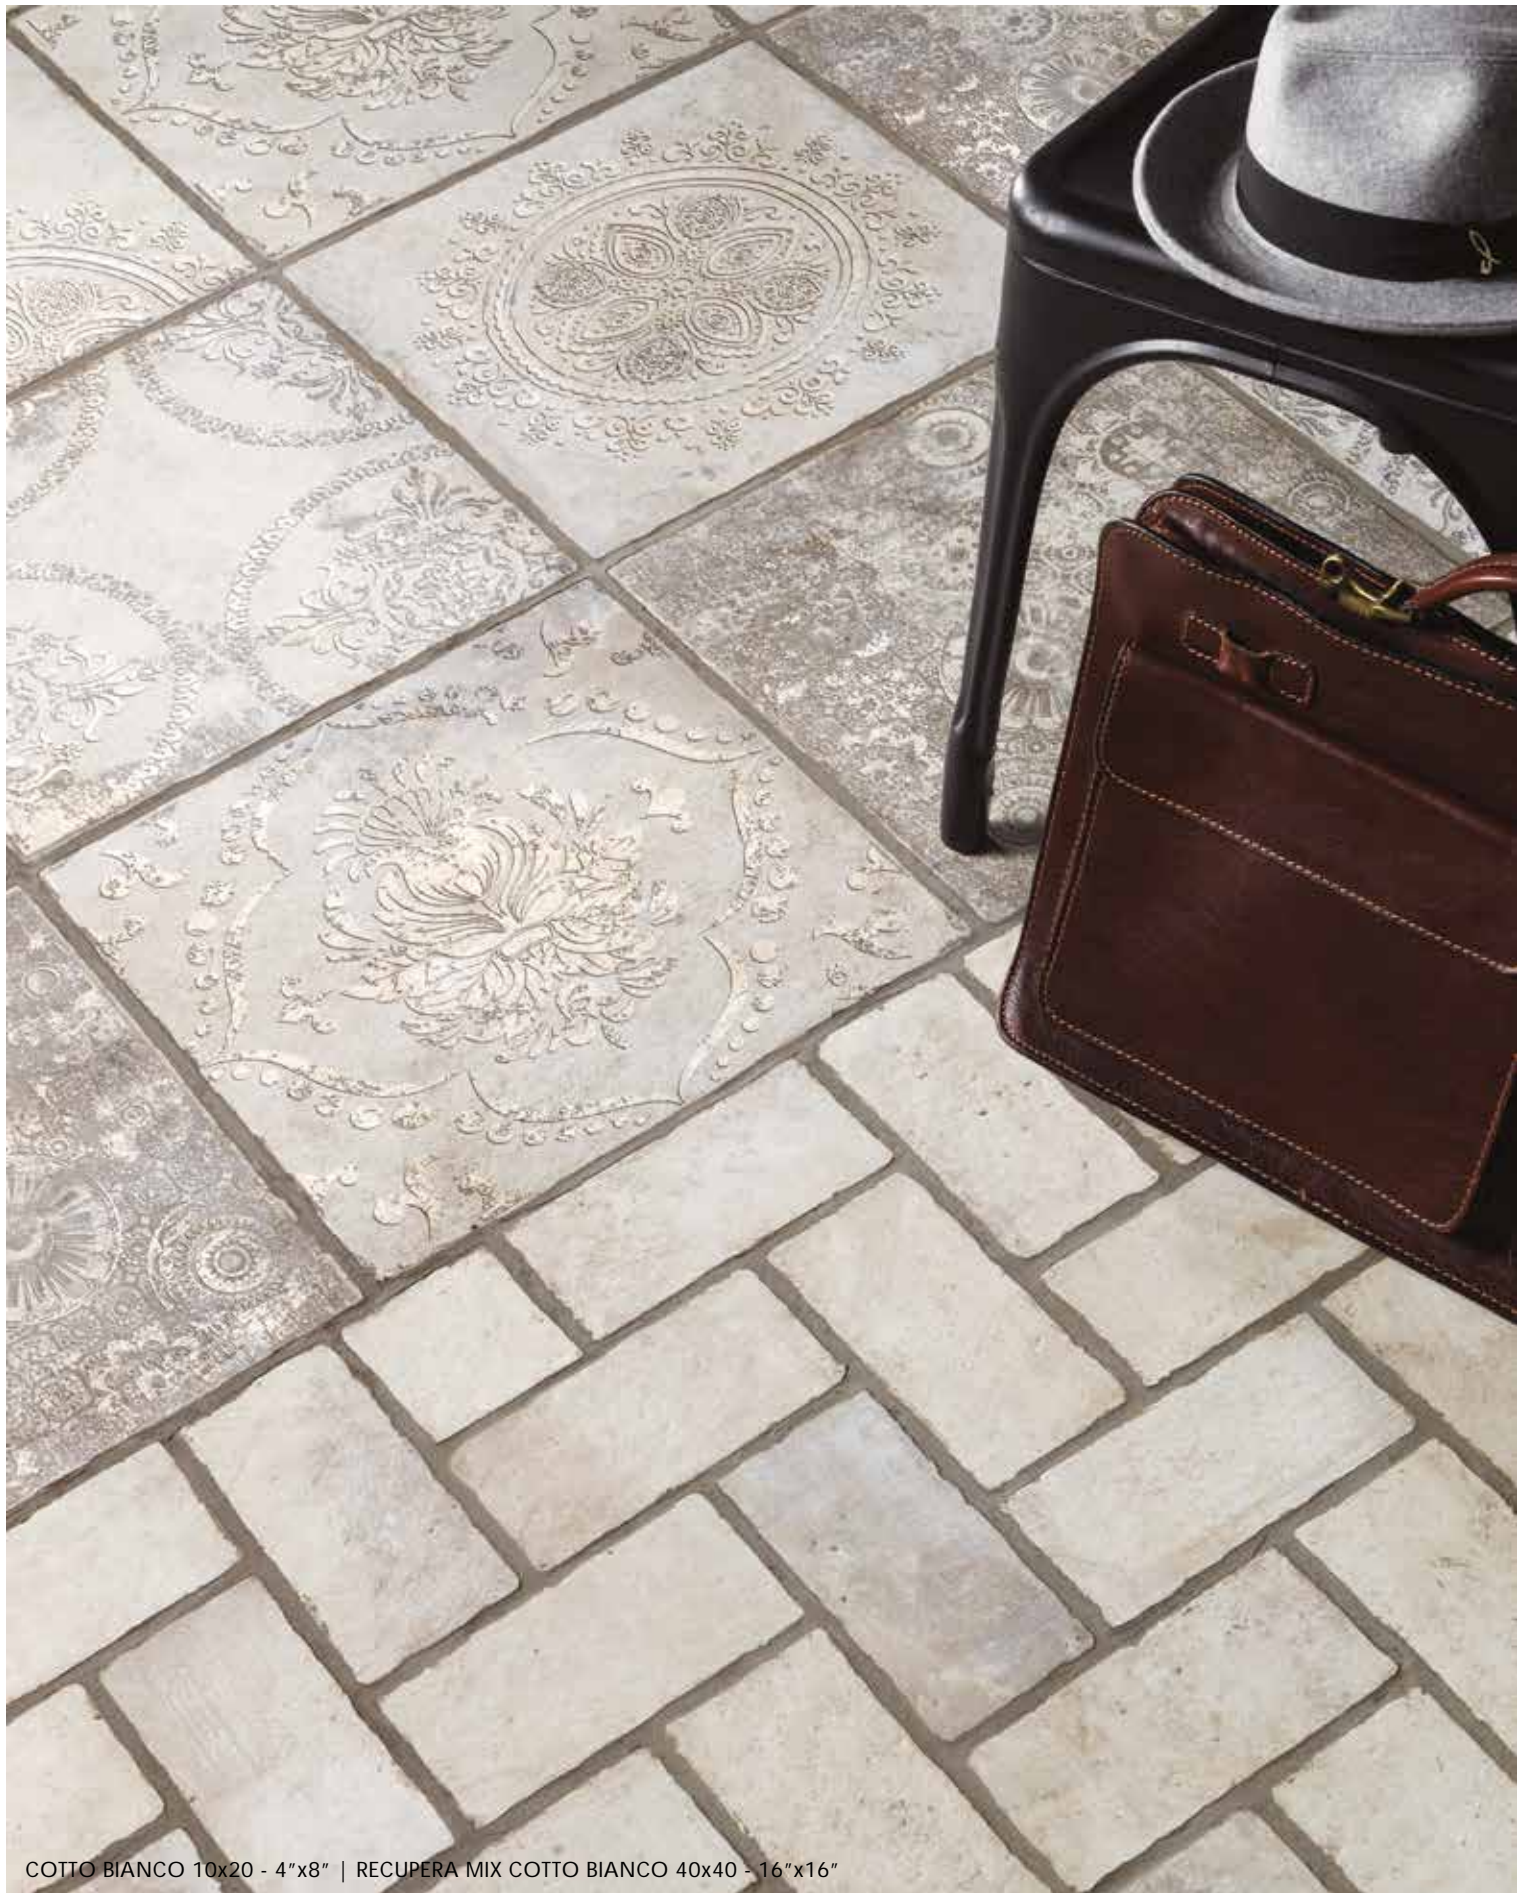

ESAGONA COTTO OCRA 24x27,7 - 9 7/16"x10 7/8"

COTTO BIANCO 10x20 - 4"x8" | RECUPERA MIX COTTO BIANCO 40x40 - 16"x16"

COTTO GRAFITE 40x40 - 16"x16" | COTTO GRAFITE 20x40 - 8"x16" | COTTO GRAFITE 20x20 - 8"x8"